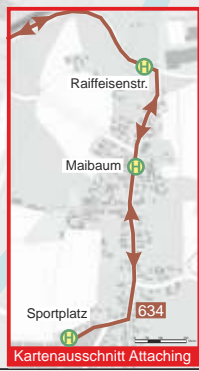

siehe Kartenausschnitt Hohenbachern/Dürmast

siehe Kartenausschnitt Marzling

- Legende**
- Haltestelle
  - Fahrtrichtungsangabe
  - Linie 620 Freising - Obere Hauptstraße - Waldfriedhof - Neustift
  - Linie 621 Freising - Heiliggeistgasse - Neustift - Waldfriedhof
  - Linie 622 Freising - Haggertystraße - P+R-Platz, P+R-Platz - Haggertystraße - Altstadt - Freising
  - Linie 623 P+R-Platz - Gute Änger - Jagdstraße - P+R-Platz
  - Linie 624 P+R-Platz - Isarstraße - Haggertystraße - P+R-Platz P+R-Platz - Katharina-Mair-Straße - P+R-Platz
  - Linie 630 Freising - Prinz-Ludwig-Str. - Kleine Wies - Seniorenzentrum
  - Linie 631 Freising - Seniorenzentrum - Kleine Wies - Prinz-Ludwig-Str.
  - Linie 633 Gutenbergsstraße - Freising - Marzling
  - Linie 634 P+R-Platz - Rabenweg - Attaching
  - Linie 635 Freising - Flughafen, MAC, Terminal 1, Terminal 2
  - Linie 637 Freising - Obere Hauptstraße - Dürmast - Hohenbachern
  - Linie 638 Freising - Weihenstephan - Hittostaße / Fraunhofer Institut
  - Linie 639 Freising - Obere Hauptstraße - Weihenstephan - Lange Point
  - Linie 640 Freising - Weihenstephan - Waldfriedhof - Neustift - Freising
  - Linie 641 Freising - Haggertystraße - Altstadt - Freising
- Standorte von Stadteilauto (Carsharing)**  
 Infos unter: www.sta-fs.de oder Tel.: 0 81 61/9 46 84 info2@sta-fs.de
- Kartengrundlage: Geodaten © Bayer. Vermessungsverwaltung, 4981/10. P.V.G. Stand: Feb. 2017

■ Ferien in Bayern  
■ uferlos Festival  
■ Nachtbus fährt  
■ Volksfest