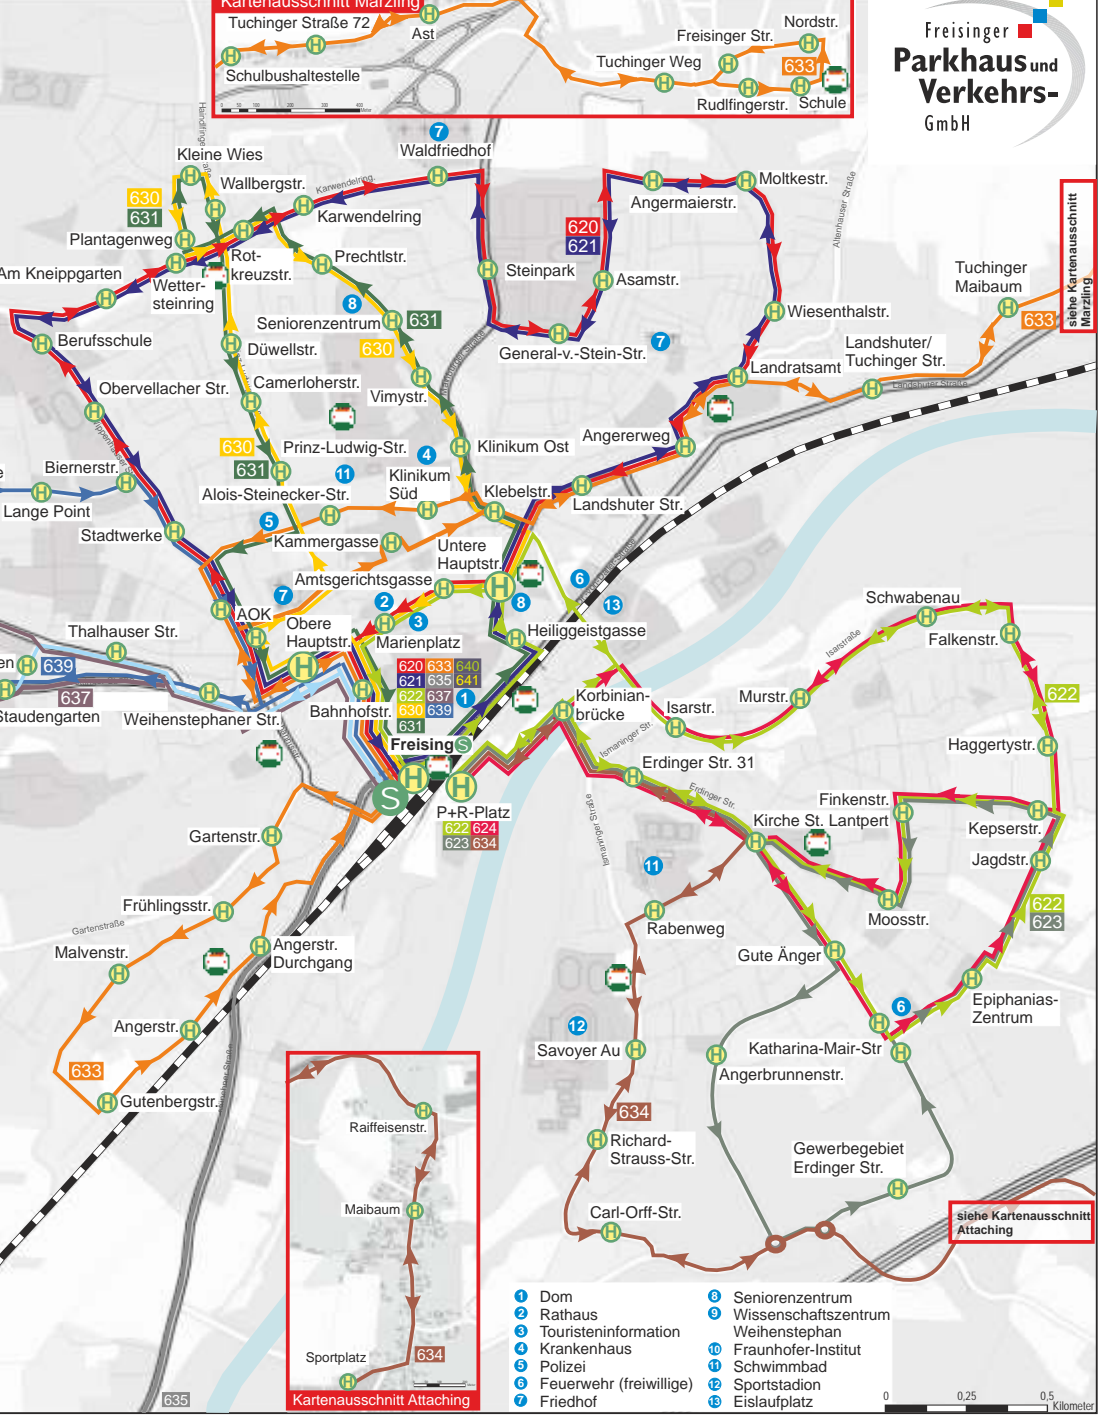

siehe Kartenausschnitt Hohenbachern/Dürmast

siehe Kartenausschnitt Marzling

- Legende**
- Haltestelle
  - Fahrtrichtungsangabe
  - Linie 620 Freising - Obere Hauptstraße - Waldfriedhof - Neustift
  - Linie 621 Freising - Heiliggeistgasse - Neustift - Waldfriedhof
  - Linie 622 Freising - Haggertystraße - P+R-Platz, P+R-Platz - Haggertystraße - Altstadt - Freising
  - Linie 623 P+R-Platz - Gute Änger - Jagdstraße - P+R-Platz
  - Linie 624 P+R-Platz - Isarstraße - Haggertystraße - P+R-Platz P+R-Platz - Katharina-Mair-Straße - P+R-Platz
  - Linie 630 Freising - Prinz-Ludwig-Str. - Kleine Wies - Seniorenzentrum
  - Linie 631 Freising - Seniorenzentrum - Kleine Wies - Prinz-Ludwig-Str.
  - Linie 633 Gutenbergsstraße - Freising - Marzling
  - Linie 634 P+R-Platz - Rabenweg - Attaching
  - Linie 635 Freising - Flughafen, MAC, Terminal 1, Terminal 2
  - Linie 637 Freising - Obere Hauptstraße - Dürmast - Hohenbachern
  - Linie 638 Freising - Weihenstephan - Hittostaße / Fraunhofer Institut
  - Linie 639 Freising - Obere Hauptstraße - Weihenstephan - Lange Point
  - Linie 640 Freising - Weihenstephan - Waldfriedhof - Neustift - Freising
  - Linie 641 Freising - Haggertystraße - Altstadt - Freising
- Standorte von Stadteilauto (Carsharing)**  
 Infos unter: www.sta-fs.de oder Tel.: 0 81 61/9 46 84 info2@sta-fs.de
- Kartengrundlage: Geodaten © Bayer. Vermessungsverwaltung, 4981/10. P.V.G. Stand: Feb. 2017

■ Ferien in Bayern  
■ uferlos Festival  
■ Nachtbus fährt  
■ Volksfest