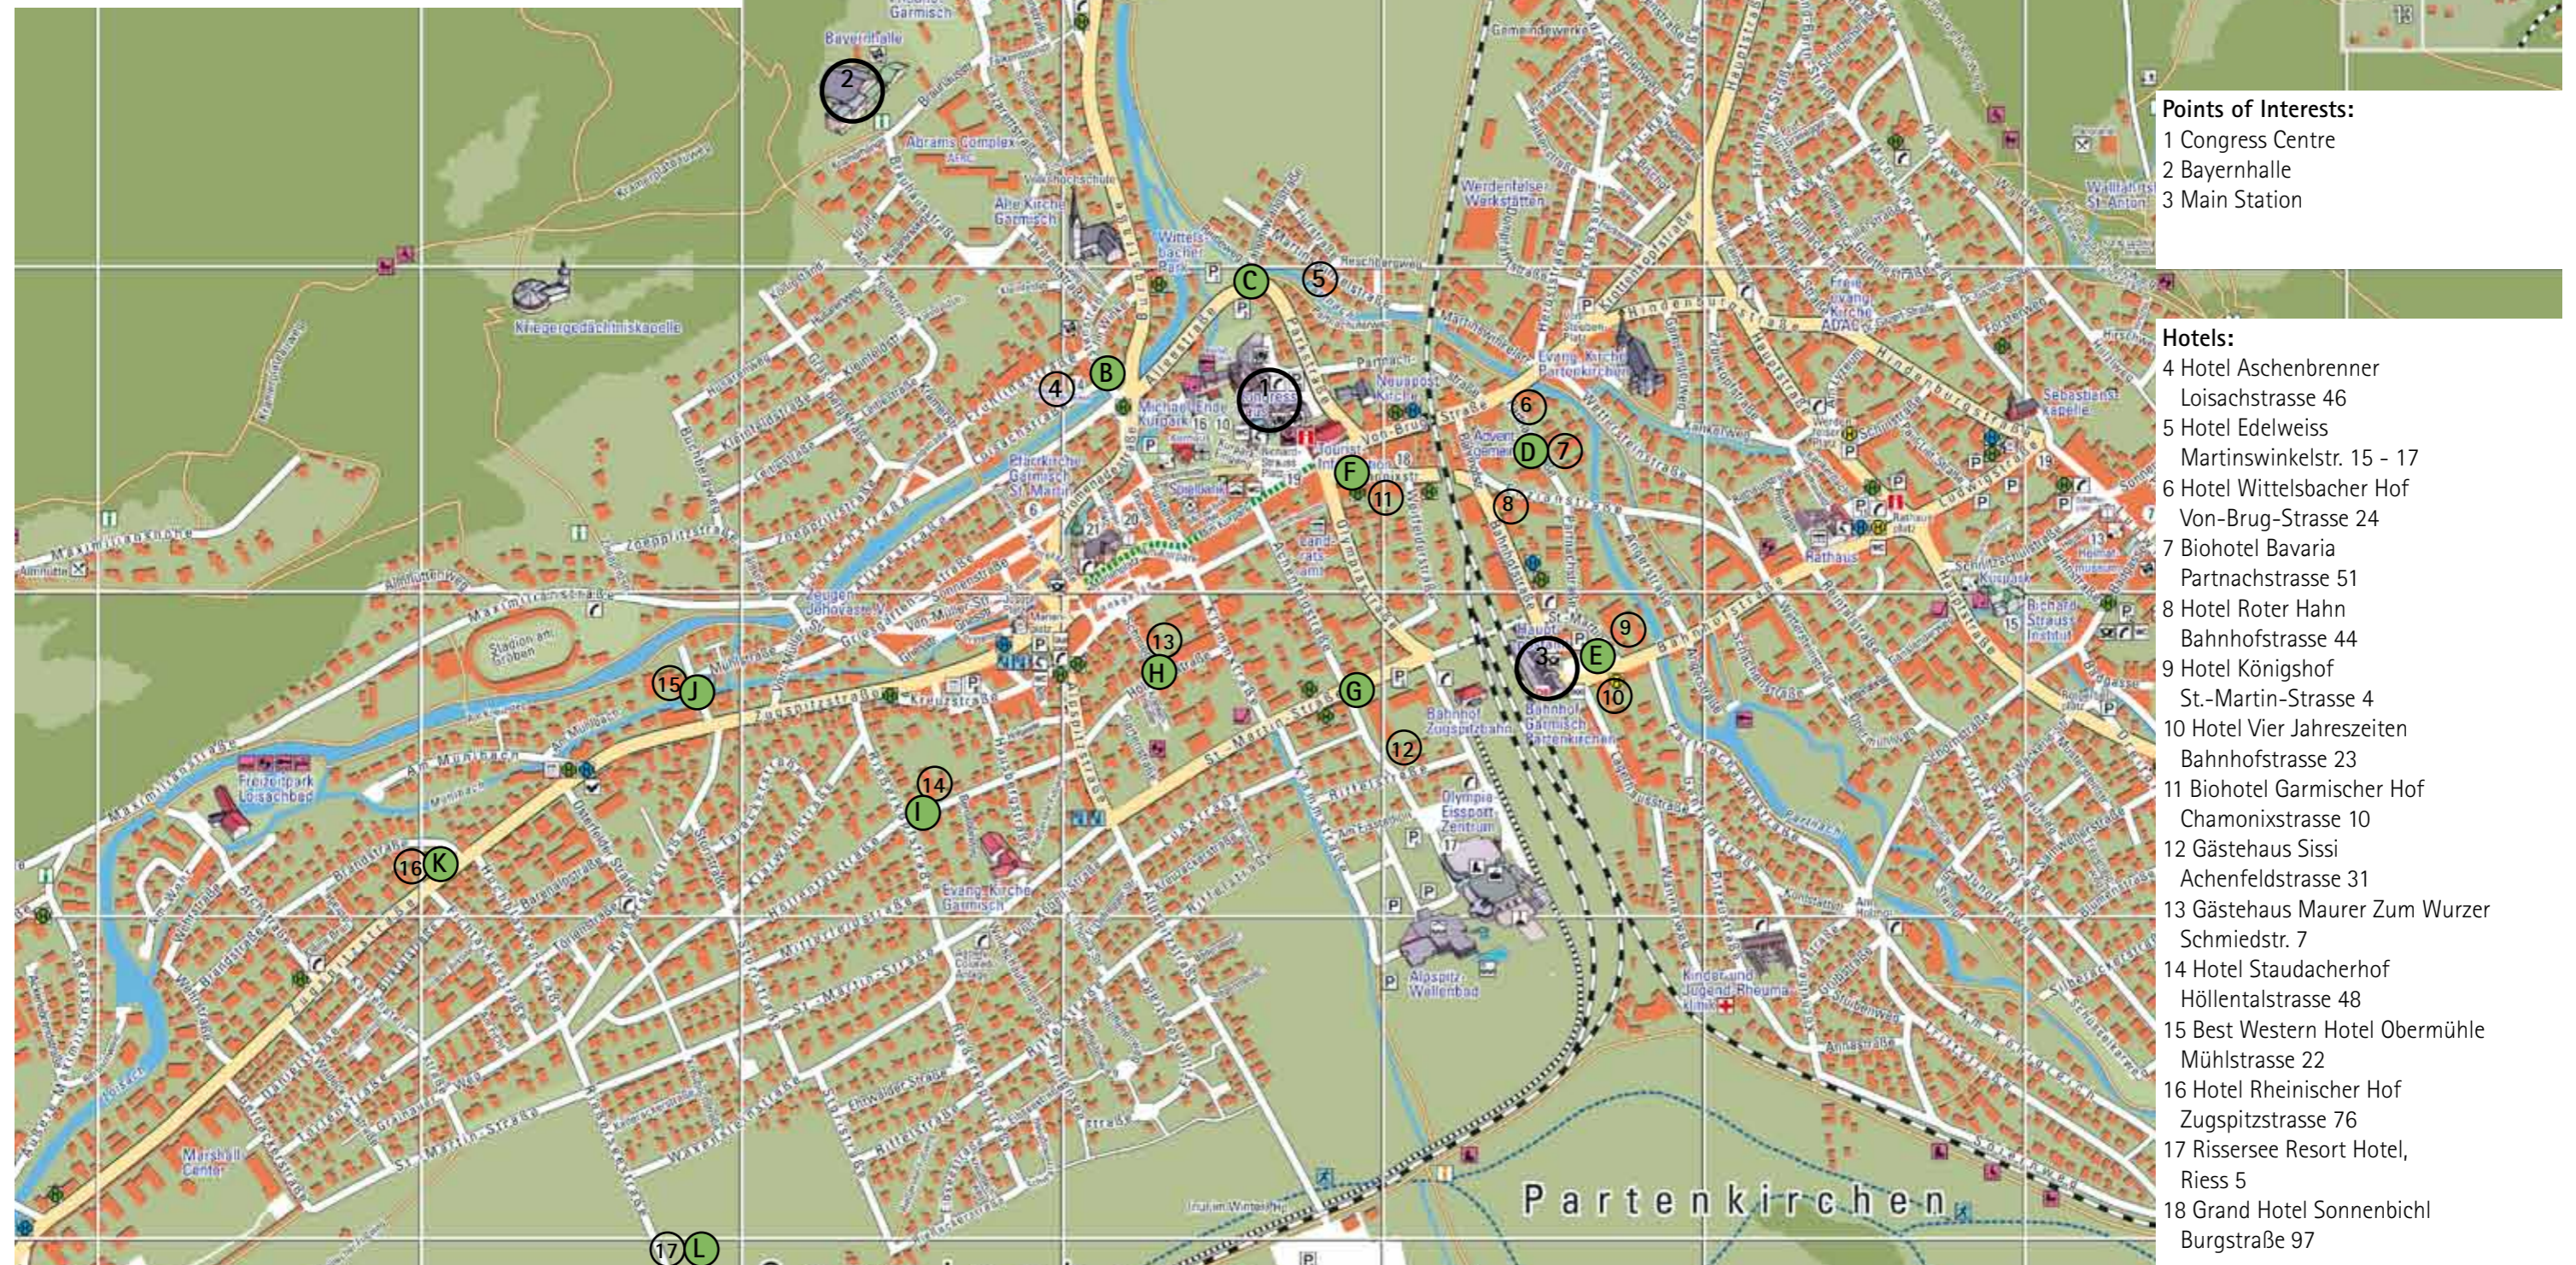

Busshuttle from Bayernhalle to the Hotels starts at 22:30 (10:30 pm);

Drop off Points:

- A - Hotel 18
- B - Hotel 4
- C - Hotel 5
- D - Hotel 6, 7, 8
- E - Hotel 9, 10
- F - Hotel 11
- G - Hotel 12
- H - Hotel 13
- I - Hotel 14
- J - Hotel 15
- K - Hotel 16
- L - Hotel 17

Alpine Building Conference

Garmisch-Partenkirchen | March 16–17, 2016

Points of Interests:

- 1 Congress Centre
- 2 Bayernhalle
- 3 Main Station

Hotels:

- 4 Hotel Aschenbrenner
Loisachstrasse 46
- 5 Hotel Edelweiss
Martinswinkelstr. 15 - 17
- 6 Hotel Wittelsbacher Hof
Von-Brug-Strasse 24
- 7 Biohotel Bavaria
Partnachstrasse 51
- 8 Hotel Roter Hahn
Bahnhofstrasse 44
- 9 Hotel Königshof
St.-Martin-Strasse 4
- 10 Hotel Vier Jahreszeiten
Bahnhofstrasse 23
- 11 Biohotel Garmischer Hof
Chamonixstrasse 10
- 12 Gästehaus Sissi
Achenfeldstrasse 31
- 13 Gästehaus Maurer Zum Wurzer
Schmiedstr. 7
- 14 Hotel Staudacherhof
Höllentalstrasse 48
- 15 Best Western Hotel Obermühle
Mühlstrasse 22
- 16 Hotel Rheinischer Hof
Zugspitzstrasse 76
- 17 Rissersee Resort Hotel,
Riess 5
- 18 Grand Hotel Sonnenbichl
Burgstraße 97